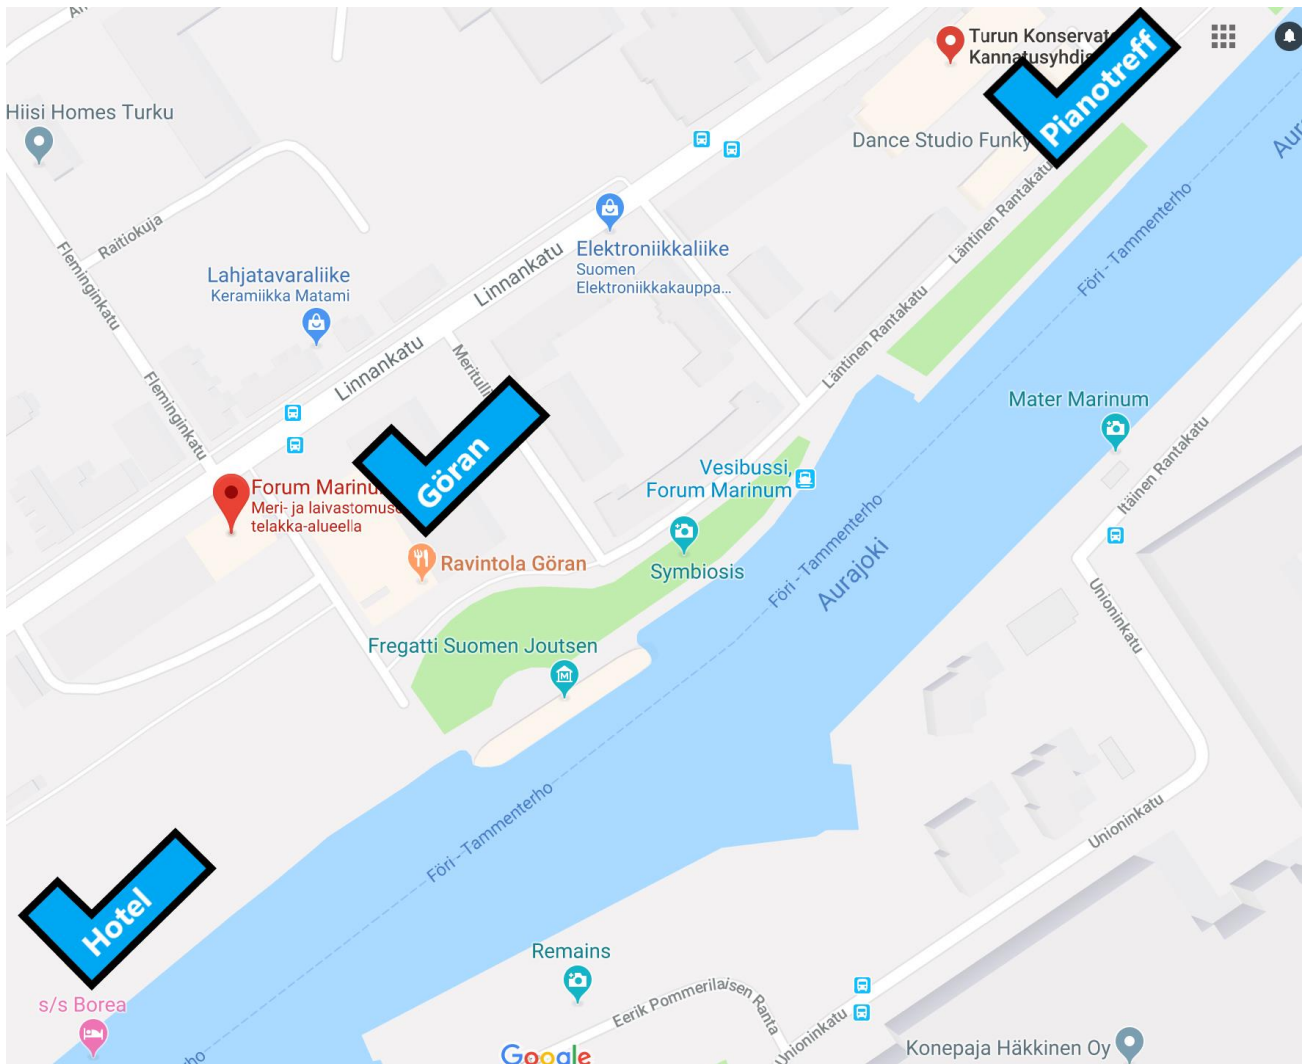

NORDISK PIANOTREFF 2019

ADDRESSES

Turku Conservatory of Music

Linnankatu 60, 20100 Turku

Restaurant Göran

Linnankatu 72, 20100 Turku

Hotel s/s Borea

Linnankatu 72, 20100 Turku